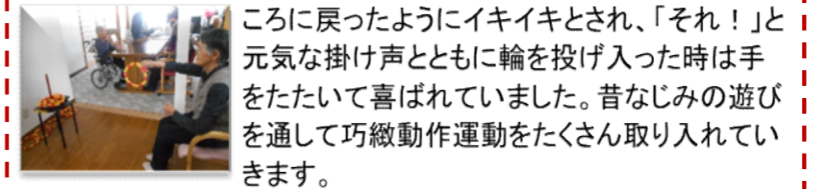

エーデルワイス便り

発行：有限会社エーデルワイス

2019年
7月号

～各事業所 先月6月の出来事～

グループホーム エーデルワイス

父の日

6月16日に父の日のお祝いを行いました。お祝いに手作りケーキを利用者の皆様と食べました。「凄く美味しいね、ありがとうございます。」と満面の笑顔で喜ばれ、手作りカードもプレゼントしました。

機能訓練

野菜の皮むきや針を使い縫い物を行って下さいました。「縫い物は昔から得意だったよ」「皮むきはこうやって剥くといいよ」と利用者様同士話されながら行って下さいました。

訪問介護事業所 エーデルワイス

訪問介護では生活支援や身体介護の中で自立支援にも力を入れて取り組んでいます。居室の清掃時にいつもはテレビを観ている方も声掛けをして無理のない範囲で一緒に清掃に取り組んで頂けるよう支援をしています。毎回訪問時に声掛けをしていると、「この雑巾借りるね」「私に床を拭かせて」など積極的に取り組まれるようになったり、体力的に清掃までは困難な方でもシーツ交換で枕カバーの交換や、トイレに拒否がある方もトイレにて排泄をされたりと意欲的な面を引き出す支援を行っています(^.^)
訪問依頼は、シンフォニー内依頼をどうぞ..

訪問サービスのご相談は「訪問介護事業所エーデルワイス」迄
住所：北見市新生町58番地65シンフォニー内 ☎0157-33-1712 Fax 0157-33-1756

サービス付き高齢者向け住宅 エーデルワイス シンフォニー

入居者の笑い声が聞こえる女子会が、毎日のように開かれて、にぎやかなひと時を過ごされています。

〒090-0815 北見市新生町58番地65
☎0157-57-4042 fax 0157-57-4061

7月13日は夏祭りです！

日時 7月13日 土曜日
10:00～12:00
場所 新生町58-17
きたほっと祭
皆様のお越しをお待ち
しています！！

テイサービス エーデルワイスⅢ号館

畑に野菜を植えました！

皆様に畑を耕し、畑に種や野菜を植えました。「大きくなるのが楽しみだね」「できたら教えてね食べに来るから」と大笑いしながら喜んで頂けました。

化粧ができました

普段ご自身からはしませんが、回想法をしながら昔を振り返り「化粧はしたよね」「出来るかな」と一生懸命しておりました。

テイサービス オンネナイ原野

みんなで楽しくお汁粉づくり♪

「昔は良く作ったよ」「子供達も大好きだった」と会話も弾みながら白玉団子を作って下さり、巧緻動作運動にもなりました。「汁粉にはちょっと塩を入れると味がしまるんだ」と若いスタッフに教えて下さいました。みんなで作ったお汁粉、とっても美味しくできました。

昔の遊びを通して巧緻動作運動

昔の遊びの輪投げを行い、皆様表情も子供のころに戻ったようにイキイキとされ、「それ！」と元気な掛け声とともに輪を投げ入った時は手をたたいて喜ばれていました。昔なじみの遊びを通して巧緻動作運動をたくさん取り入れていきます。

テイサービス エーデルワイス五号館

～令和記念

五月の初めに、令和に年号が変わり、令和記念にバイキングを行いました。皆様いつもより食事が進まれました。大正から令和までの流れを皆様思い出話に花が咲き、笑顔が広がっております。お天気の良い日が多くあり、変わら帽子をかぶって日光浴もされました。フラワーパラダイスの桜咲き誇っております。

テイサービスセンター華蓮

新緑の季節になりました